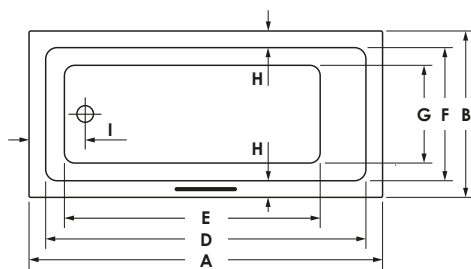

LIVORNO MONO

Maße	160 x 70 x 42 cm	0032264
	170 x 70 x 45 cm	0032263
	170 x 75 x 45 cm	0032262
	170 x 80 x 42 cm	0032609
	180 x 80 x 49 cm	0032261

Preisgruppe	PG 1
Farbe	Weiß/Pergamon Weiß Matt (Preis auf Anfrage)

LIVORNO MONO	A	B	C	D	E	F	G	H	I	J	K	L	Wasserinhalt	Bauhöhe m. Füße	Bauhöhe m. Träger	Bauhöhe Whirlpool
160 / 70	160	70	42	145	116,5	56	44,5	7	26	7,5	6	31°	ca. 110 l	58-62 cm	58 cm	58,5-60,5 cm
170 / 70	170	70	45	154	121	55	39	7,5	25	8	6	34°	ca. 120 l	61-65 cm	62 cm	61,5-63,5 cm
170 / 75	170	75	45	154	121	60	47	7,5	26	8	5	32°	ca. 140 l	61-65 cm	62 cm	61,5-63,5 cm
170 / 80	170	80	42	154	123	64	47	8	27	8	6	33°	ca. 140 l	58-62 cm	58 cm	57,5-59,5 cm
180 / 80	180	80	49	160	124,5	62	48,5	9	30	10	5	33°	ca. 170 l	64-69 cm	61 cm	64,5-66,5 cm